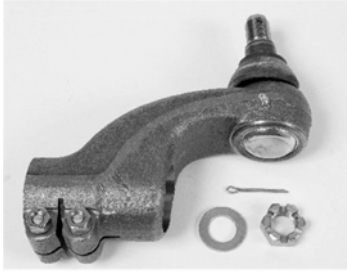

IVECO

A2-615

Model (Model):
EuroCargo I-III

OEM Num. (OEM No):
4514235
4664353
4732041

Rod End (Rotbaşı)

Features (Özellik):
Length [mm] : 185 mm
Thread Size : M52X1,5
Cone Size [mm] : 31,7